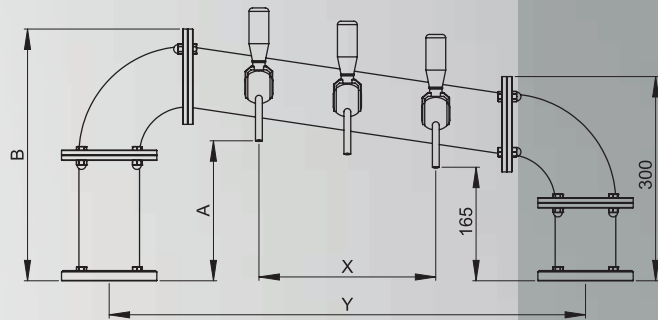

	X	Y	A	B	Plateau
3T	260	700	205	370	900 X 400
4T	390	830	225	390	1100 X 400
5T	480	920	235	400	1200 X 400
6T	600	1040	255	420	1300 X 400
7T	720	1160	275	440	1400 X 400
8T	840	1280	290	455	1500 X 400

Amazonne

3 à 8 tirages

Brossé
Lumineuse*

Brossé

* Option : Effet loupe