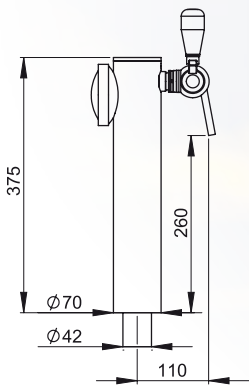

Vegas

Chrome

Brossé
Lumineuse*

Laiton

Chrome
Sticker

Option : Poignée métal, * Effet loupe