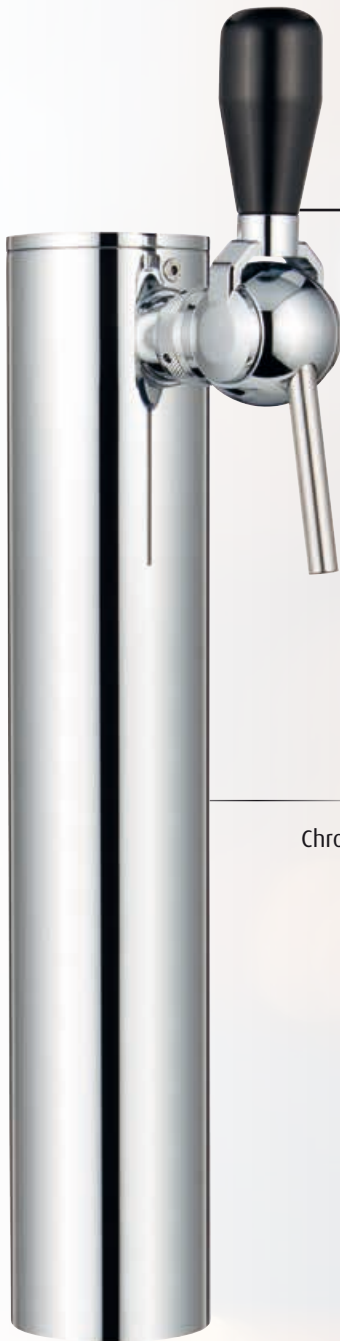

Vegas

Chrome

Brossé
Lumineuse*

Laiton

Chrome
Sticker

Option : Poignée métal, * Effet loupe