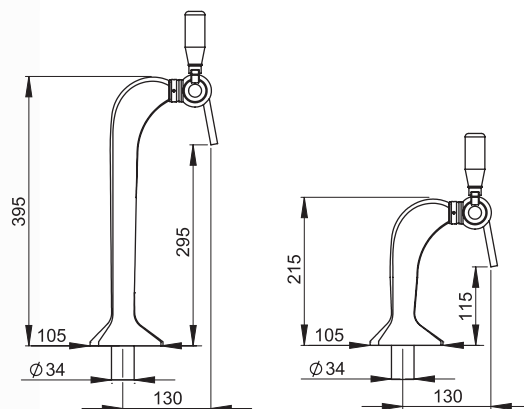

Italienne

Chrome
Taille S

Chrome
Taille XL

Brossé

Laiton

Chrome
Lumineuse*

Brossé
Sticker

Option : Poignée métal, * Effet loupe