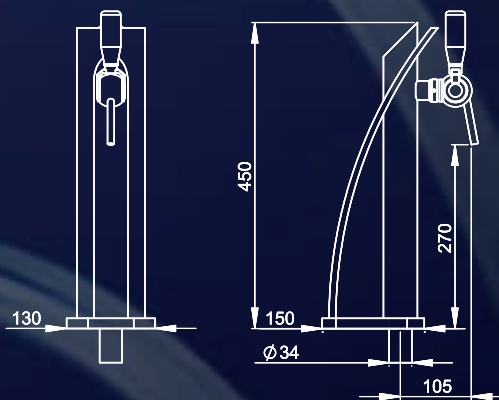

# Néo-design

LENNE

Créer votre ambiance en personnalisant la plaque translucide et en choisissant la couleur de votre led.

Chrome  
Leds Bleues

Chrome  
Leds Vertes

Chrome  
Leds Rouges

Chrome  
Leds Bleues