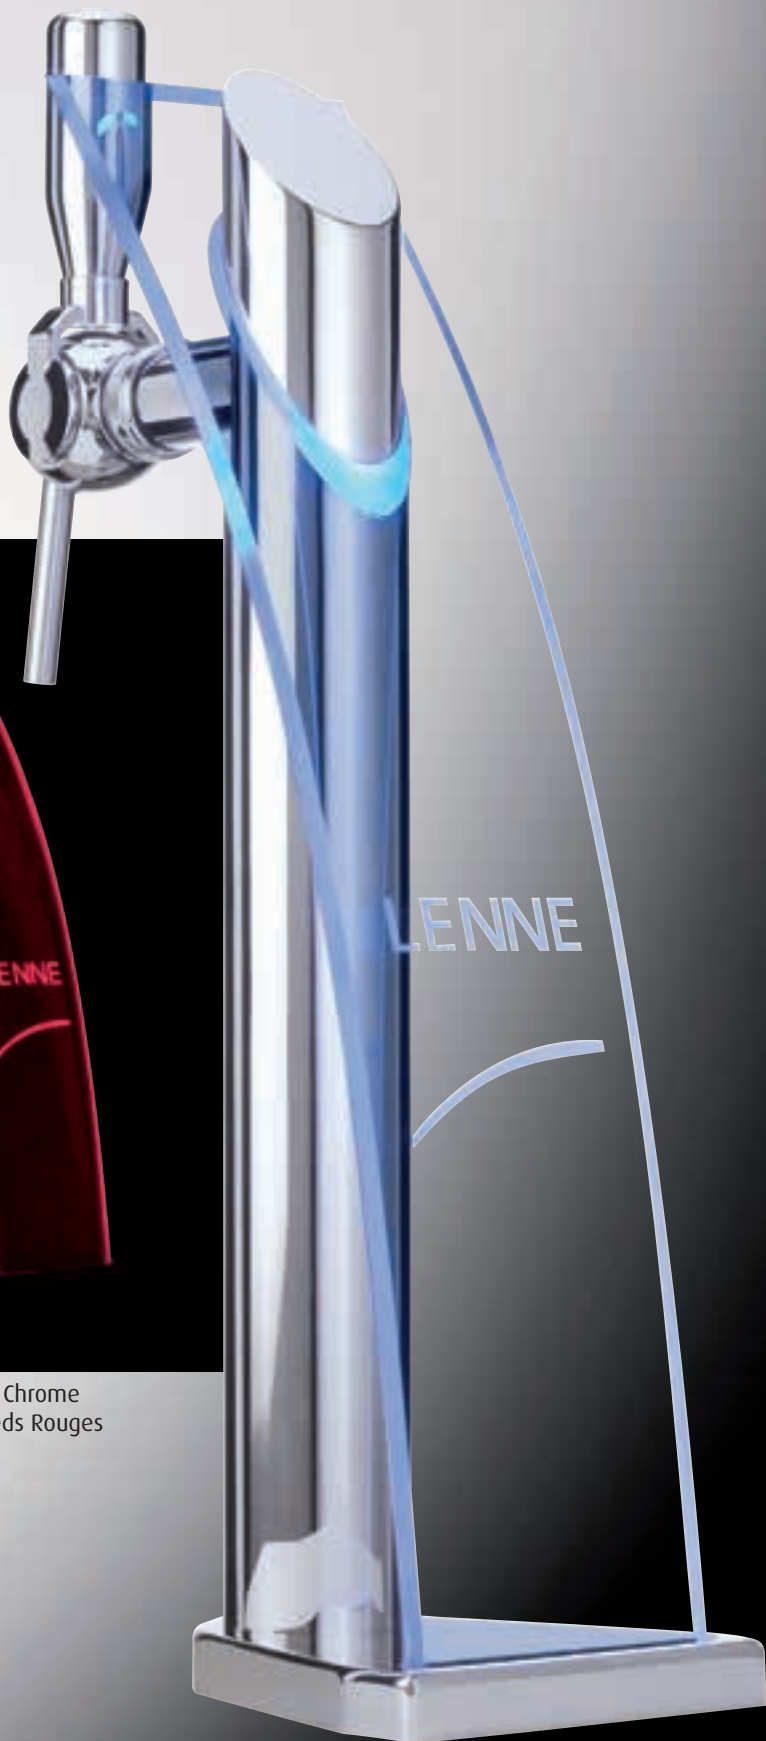

# Néo-design

LENNE

Créer votre ambiance en personnalisant la plaque translucide et en choisissant la couleur de votre led.

Chrome  
Leds Bleues

Chrome  
Leds Vertes

Chrome  
Leds Rouges

Chrome  
Leds Bleues