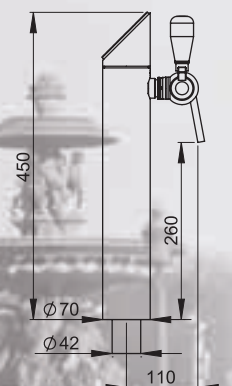

# Concorde

Chrome

Brossé  
Lumineuse

Laiton

Chrome  
Lumineuse

Option : Poignée métal