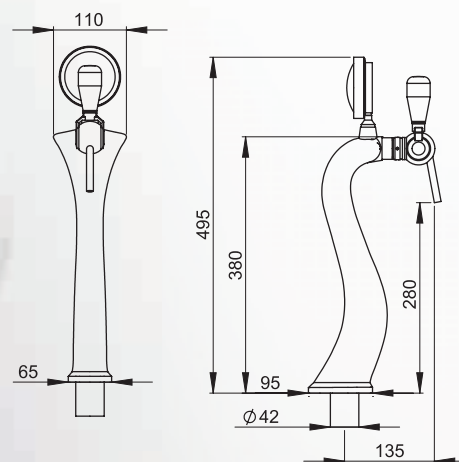

Cobra

Chrome

Un incontournable
sur votre comptoir.

Laiton

Brossé

Chrome noir

Granité anthracite

Granité blanc