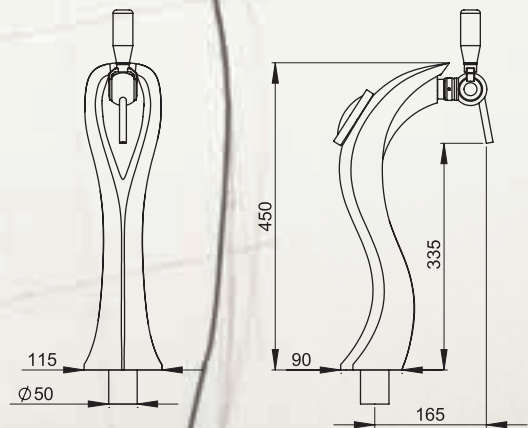

# Larobase

Chrome  
Lumineuse\*

\* Option : Effet loupe