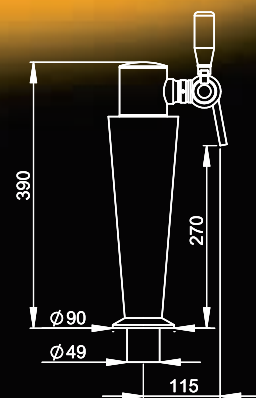

Groom

Option : Poignée métal

Lenne création