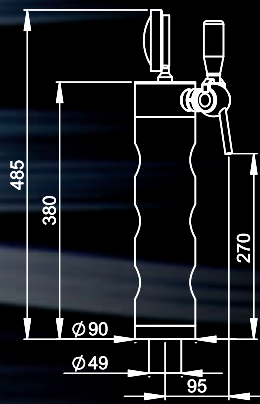

# Madgic

Chrome

Chrome  
Lumineuse\*

Chrome  
2 tirages

\* Option : Effet loupe