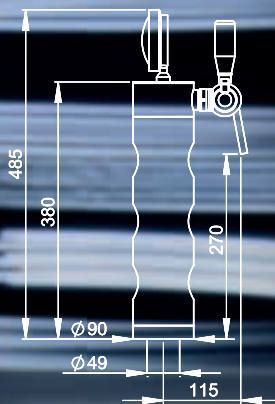

# Madgic

Chrome

Chrome  
Lumineuse\*

Chrome  
2 tirages

\* Option : Effet loupe