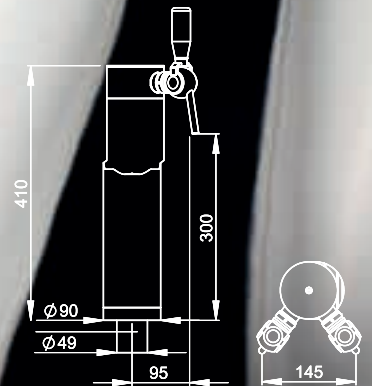

Break

Chrome

Chrome
2 tirages

Option : Poignée métal