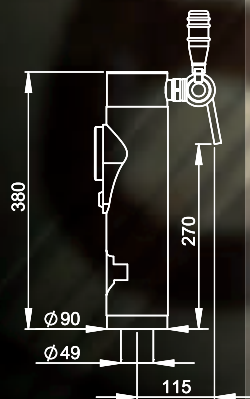

Route 66

Chrome
Laqué noir

Chrome
Laqué noire
(RAL 9005)
2 tirages