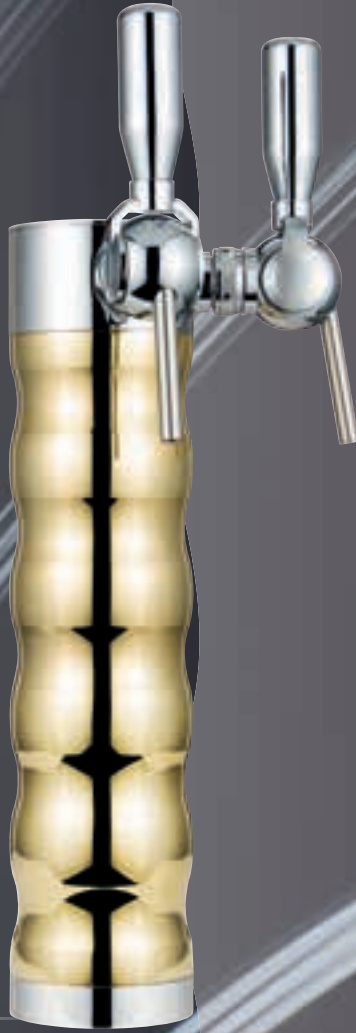

Wave

Chrome / Laiton
Lumineuse*

Chrome / Laiton
2 tirages

Chrome / Laiton

Option : Poignée métal, * Effet loupe