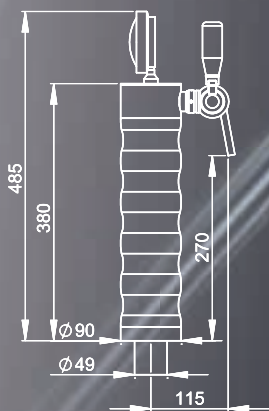

Wave

Chrome / Laiton
Lumineuse*

Chrome / Laiton
2 tirages

Chrome / Laiton

Option : Poignée métal, * Effet loupe