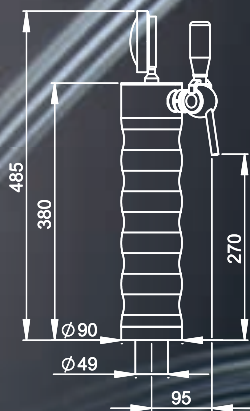

Wave

Chrome / Laiton
Lumineuse*

Chrome / Laiton
2 tirages

Chrome / Laiton

Option : Poignée métal, * Effet loupe