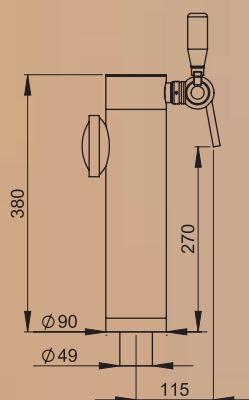

Laser

Chrome
Brossé

Chrome
Sticker

Chrome / Brossé
Lumineuse

Chrome
Laqué noire
(RAL 9005)
Lumineuse*

Option : Poignée métal, * Effet loupe