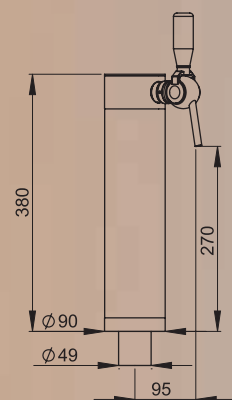

Laser

Chrome
Brossé

Chrome
Sticker

Chrome / Brossé
Lumineuse

Chrome
Laqué noire
(RAL 9005)
Lumineuse*

Option : Poignée métal, * Effet loupe