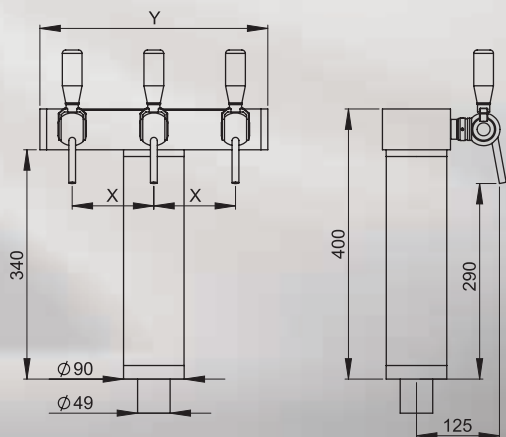

Multi-flag 2 à 5 tirages

Caisson Blanc
(RAL 9010)
Chrome
Lumineuse*

* Option : Effet loupe

Lenne création

	X	Y	Plateau
2T	150	245	400 X 400
3T	120	335	400 X 400
4T	120	455	500 X 400
5T	110	535	600 X 400