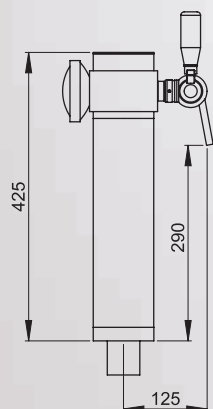

Twit

2 à 5 tirages

	X	Y	Plateau
2T	150	245	400 X 400
3T	120	335	400 X 400
4T	120	455	500 X 400
5T	110	535	600 X 400

Option : Poignée métal, * Effet loupe