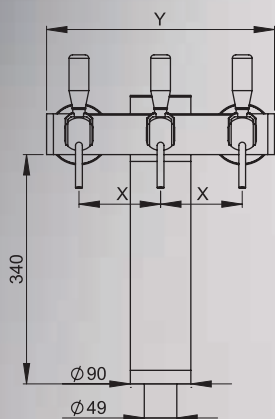

Twit

2 à 5 tirages

	X	Y	Plateau
2T	150	245	400 X 400
3T	120	335	400 X 400
4T	120	455	500 X 400
5T	110	535	600 X 400

Option : Poignée métal, * Effet loupe