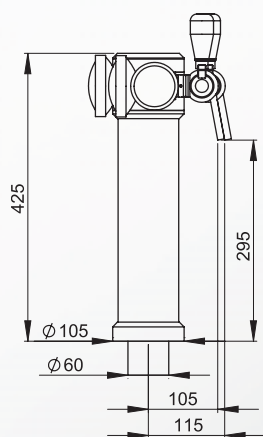

Trocadéro

2 à 7 tirages

Laiton
Chrome

Laiton
Brossé

Brossé
Chrome

Brossé
Lumineuse

Chrome / Brossé

Chrome
Sticker

	X	Y	Plateau
2T	110	330	400 X 400
3T	150	410	500 X 400
4/5T	110	550	600 X 400
6/7T	100	710	800 X 400