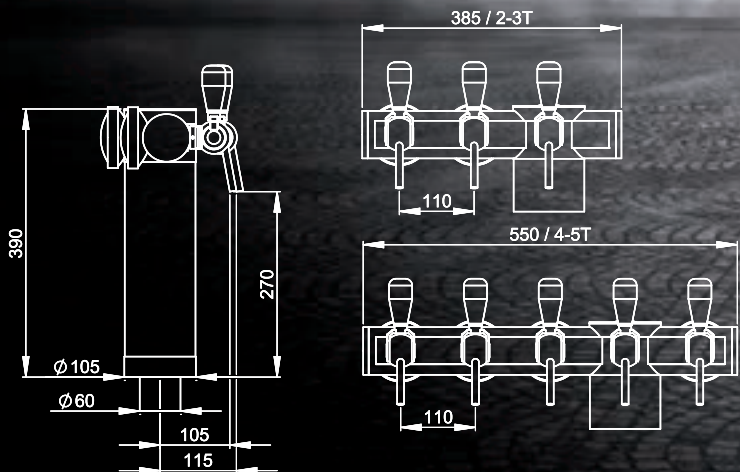

Café de l'étoile

2 à 5 tirages

Brossé

Chrome

Chrome
Brossé

Laiton
Brossé

Brossé
Chrome

Laiton / Chrome

* Option : Effet loupe

Lenne création