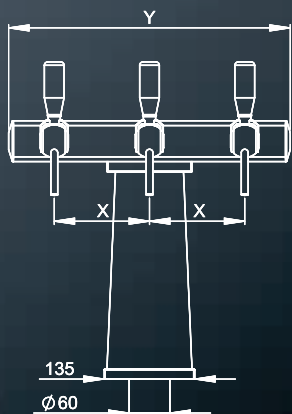

Laiton

Chrome
Laiton

Café des artistes

2 à 7 tirages

métal

Chrome

Laiton
Chrome
Lumineuse*

| | X | Y | Plateau |
|----|-----|-----|-----------|
| 2T | 110 | 355 | 400 X 400 |
| 3T | 140 | 415 | 500 X 400 |
| 4T | 120 | 495 | 500 X 400 |
| 5T | 120 | 615 | 700 X 400 |
| 6T | 110 | 685 | 700 X 400 |
| 7T | 100 | 735 | 800 X 400 |

*Option : Effet loupe

Café des artistes

2 à 7 tirages

Chrome
Gris (RAL 7035 Satiné)

| | X | Y | Plateau |
|----|-----|-----|-----------|
| 2T | 110 | 355 | 400 X 400 |
| 3T | 140 | 415 | 500 X 400 |
| 4T | 120 | 495 | 500 X 400 |
| 5T | 120 | 615 | 700 X 400 |
| 6T | 110 | 685 | 700 X 400 |
| 7T | 100 | 735 | 800 X 400 |

| | X | Y | Plateau |
|----|-----|-----|-----------|
| 2T | 110 | 355 | 400 X 400 |
| 3T | 140 | 415 | 500 X 400 |
| 4T | 120 | 495 | 500 X 400 |
| 5T | 120 | 615 | 700 X 400 |
| 6T | 110 | 685 | 700 X 400 |
| 7T | 100 | 735 | 800 X 400 |