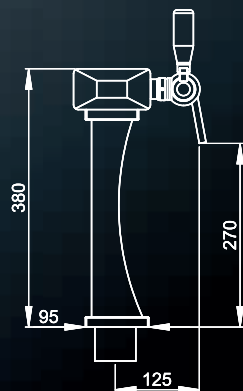

Laiton

Chrome
Laiton

Café des artistes

2 à 7 tirages

métal

Chrome

Laiton
Chrome
Lumineuse*

| | X | Y | Plateau |
|----|-----|-----|-----------|
| 2T | 110 | 355 | 400 X 400 |
| 3T | 140 | 415 | 500 X 400 |
| 4T | 120 | 495 | 500 X 400 |
| 5T | 120 | 615 | 700 X 400 |
| 6T | 110 | 685 | 700 X 400 |
| 7T | 100 | 735 | 800 X 400 |

*Option : Effet loupe

Café des artistes

2 à 7 tirages

Chrome
Gris (RAL 7035 Satiné)

| | X | Y | Plateau |
|----|-----|-----|-----------|
| 2T | 110 | 355 | 400 X 400 |
| 3T | 140 | 415 | 500 X 400 |
| 4T | 120 | 495 | 500 X 400 |
| 5T | 120 | 615 | 700 X 400 |
| 6T | 110 | 685 | 700 X 400 |
| 7T | 100 | 735 | 800 X 400 |

| | X | Y | Plateau |
|----|-----|-----|-----------|
| 2T | 110 | 355 | 400 X 400 |
| 3T | 140 | 415 | 500 X 400 |
| 4T | 120 | 495 | 500 X 400 |
| 5T | 120 | 615 | 700 X 400 |
| 6T | 110 | 685 | 700 X 400 |
| 7T | 100 | 735 | 800 X 400 |