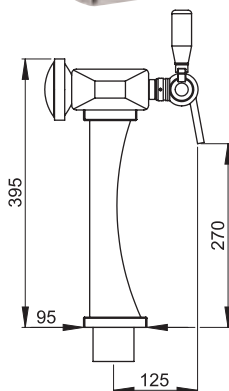

Laiton

Chrome
Laiton

Café des artistes

2 à 7 tirages

métal

Chrome

Laiton
Chrome
Lumineuse*

| | X | Y | Plateau |
|----|-----|-----|-----------|
| 2T | 110 | 355 | 400 X 400 |
| 3T | 140 | 415 | 500 X 400 |
| 4T | 120 | 495 | 500 X 400 |
| 5T | 120 | 615 | 700 X 400 |
| 6T | 110 | 685 | 700 X 400 |
| 7T | 100 | 735 | 800 X 400 |

*Option : Effet loupe

Café des artistes

2 à 7 tirages

Chrome
Gris (RAL 7035 Satiné)

| | X | Y | Plateau |
|----|-----|-----|-----------|
| 2T | 110 | 355 | 400 X 400 |
| 3T | 140 | 415 | 500 X 400 |
| 4T | 120 | 495 | 500 X 400 |
| 5T | 120 | 615 | 700 X 400 |
| 6T | 110 | 685 | 700 X 400 |
| 7T | 100 | 735 | 800 X 400 |

| | X | Y | Plateau |
|----|-----|-----|-----------|
| 2T | 110 | 355 | 400 X 400 |
| 3T | 140 | 415 | 500 X 400 |
| 4T | 120 | 495 | 500 X 400 |
| 5T | 120 | 615 | 700 X 400 |
| 6T | 110 | 685 | 700 X 400 |
| 7T | 100 | 735 | 800 X 400 |