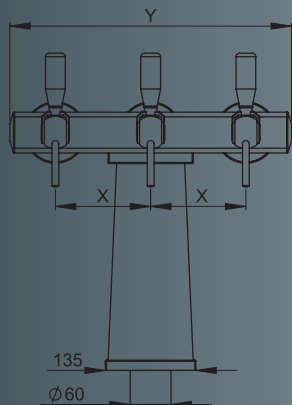

Laiton

Chrome
Laiton

Café des artistes

2 à 7 tirages

métal

Chrome

Laiton
Chrome
Lumineuse*

| | X | Y | Plateau |
|----|-----|-----|-----------|
| 2T | 110 | 355 | 400 X 400 |
| 3T | 140 | 415 | 500 X 400 |
| 4T | 120 | 495 | 500 X 400 |
| 5T | 120 | 615 | 700 X 400 |
| 6T | 110 | 685 | 700 X 400 |
| 7T | 100 | 735 | 800 X 400 |

*Option : Effet loupe

Café des artistes

2 à 7 tirages

Chrome
Gris (RAL 7035 Satiné)

| | X | Y | Plateau |
|----|-----|-----|-----------|
| 2T | 110 | 355 | 400 X 400 |
| 3T | 140 | 415 | 500 X 400 |
| 4T | 120 | 495 | 500 X 400 |
| 5T | 120 | 615 | 700 X 400 |
| 6T | 110 | 685 | 700 X 400 |
| 7T | 100 | 735 | 800 X 400 |

| | X | Y | Plateau |
|----|-----|-----|-----------|
| 2T | 110 | 355 | 400 X 400 |
| 3T | 140 | 415 | 500 X 400 |
| 4T | 120 | 495 | 500 X 400 |
| 5T | 120 | 615 | 700 X 400 |
| 6T | 110 | 685 | 700 X 400 |
| 7T | 100 | 735 | 800 X 400 |