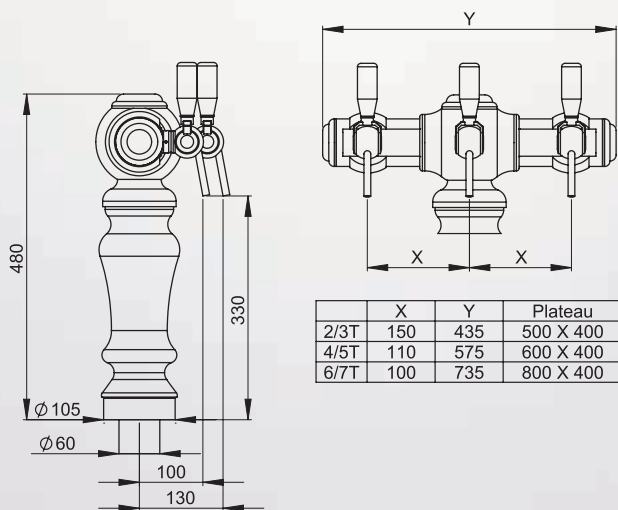

Faubourg

2 à 7 tirages

Laiton
Or-rouge

Chrome
Bleu de Sèvres

Auteuil

Or-rouge

Or-noir

Bleu de Sèvres