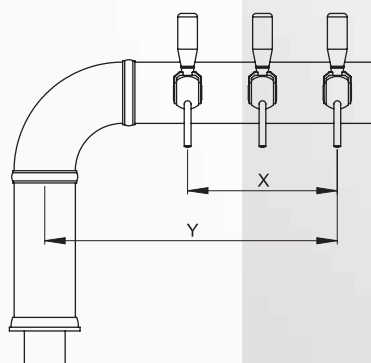

# Single

2 à 4 tirages

Chrome  
Bague Laiton

Brossé  
Bague Chrome

Chrome  
Bague Chrome

Brossé  
Bague Laiton

Chrome  
Bague Brossé

Brossé  
Bague Brossé

	X	Y	Plateau
2T	130	340	600 X 400
3T	220	430	700 X 400
4T	330	540	800 X 400

Option : Poignée métal