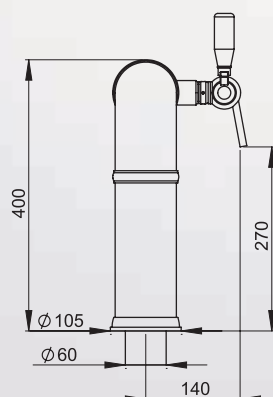

# Single

2 à 4 tirages

Chrome  
Bague Laiton

Brossé  
Bague Chrome

Chrome  
Bague Chrome

Brossé  
Bague Laiton

Chrome  
Bague Brossé

Brossé  
Bague Brossé

	X	Y	Plateau
2T	130	340	600 X 400
3T	220	430	700 X 400
4T	330	540	800 X 400

Option : Poignée métal