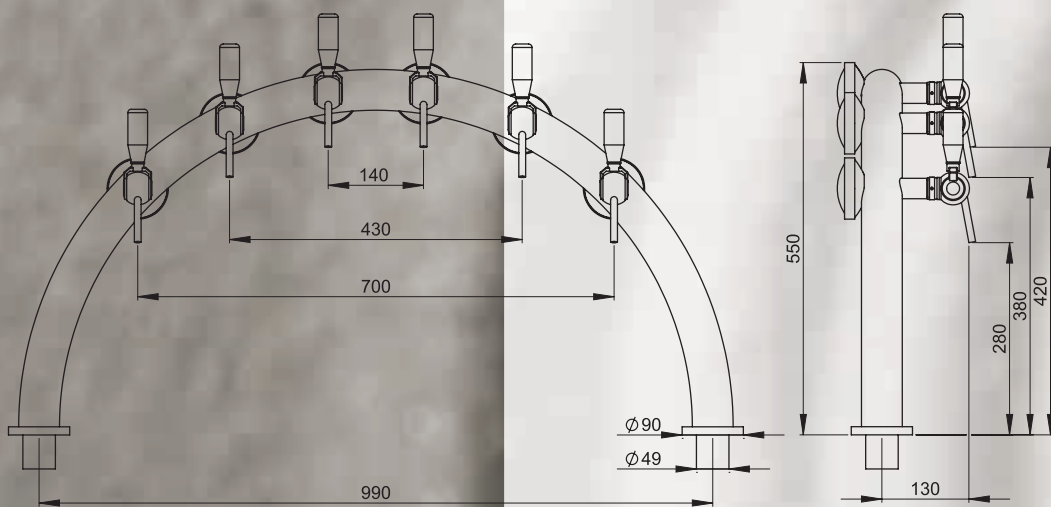

Zen

3 à 6 tirages

Laiton
Lumineuse

Chrome

Option : Poignée métal